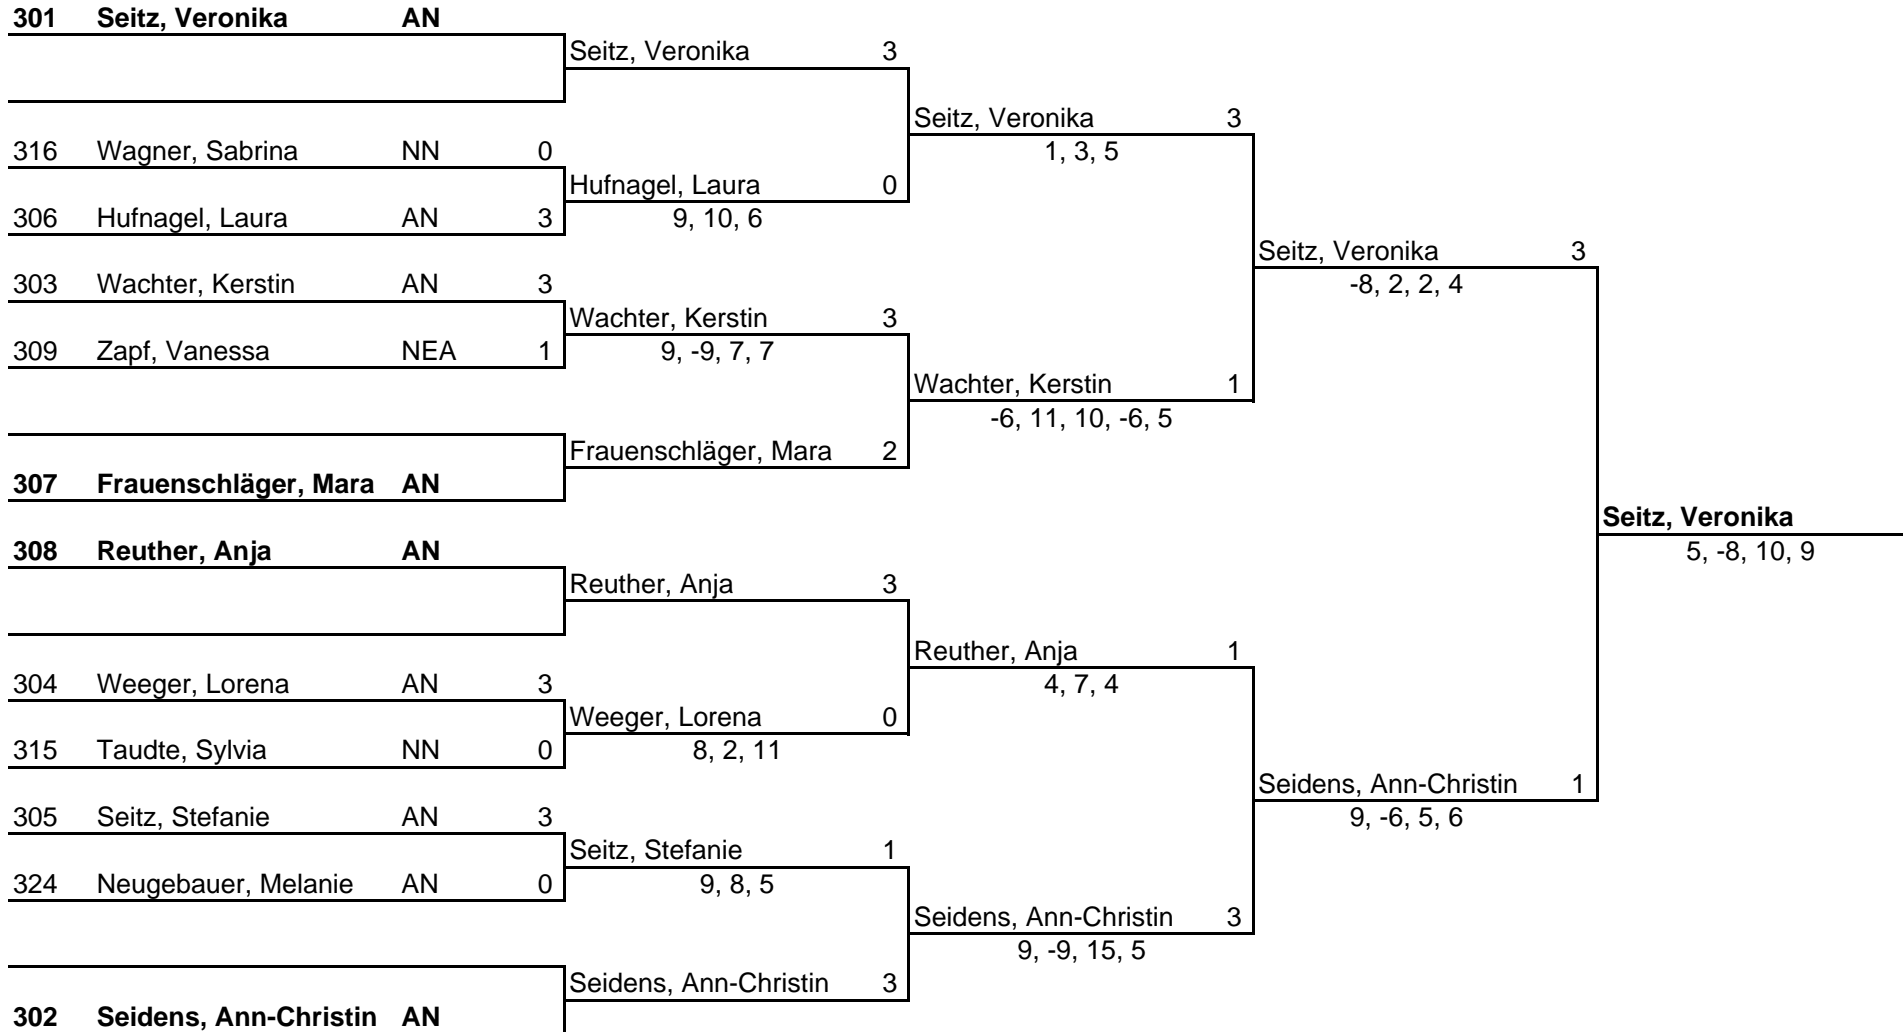

Tischtennis-Bezirkseinzelsmeisterschaften der Jugend und Schüler 2003

Schülerinnen-B-Einzel - Endrunde

Endrunde

Tischtennis-Bezirkseinzelschmeisterschaften der Jugend und Schüler 2003

Vorrunde: Gruppe A

Schülerinnen-B-Einzel

301 Seitz, Veronika	AN	-	323 Kamm, Sabrina	AN	11 : 1	11 : 3	11 : 0
322 Hedwig, Kerstin	ER	-	315 Taudte, Sylvia	NN	2 : 11	2 : 11	2 : 11
301 Seitz, Veronika	AN	-	315 Taudte, Sylvia	NN	11 : 6	11 : 6	11 : 3
322 Hedwig, Kerstin	ER	-	323 Kamm, Sabrina	AN	4 : 11	1 : 11	4 : 11
301 Seitz, Veronika	AN	-	322 Hedwig, Kerstin	ER	11 : 0	11 : 1	11 : 2
315 Taudte, Sylvia	NN	-	323 Kamm, Sabrina	AN	11 : 7	11 : 9	11 : 6

SNr.	Name, Vorname	Kreis	301	322	315	323	Sätze	Punkte	Platz
301	Seitz, Veronika	AN		3 : 0	3 : 0	3 : 0	9 : 0	3 : 0	1
322	Hedwig, Kerstin	ER	0 : 3		0 : 3	0 : 3	0 : 9	0 : 3	4
315	Taudte, Sylvia	NN	0 : 3	3 : 0		3 : 0	6 : 3	2 : 1	2
323	Kamm, Sabrina	AN	0 : 3	3 : 0	0 : 3		3 : 6	1 : 2	3

Vorrunde: Gruppe B

321 Hedwig, Simone	ER	-	316 Wagner, Sabrina	NN	4 : 11	2 : 11	2 : 11
302 Seidens, Ann-Christin	AN	-	316 Wagner, Sabrina	NN	12 : 10	11 : 4	11 : 1
302 Seidens, Ann-Christin	AN	-	321 Hedwig, Simone	ER	11 : 3	11 : 4	11 : 3

SNr.	Name, Vorname	Kreis	302	321	316		Sätze	Punkte	Platz
302	Seidens, Ann-Christin	AN		3 : 0	3 : 0		6 : 0	2 : 0	1
321	Hedwig, Simone	ER	0 : 3		0 : 3		0 : 6	0 : 2	3
316	Wagner, Sabrina	NN	0 : 3	3 : 0			3 : 3	1 : 1	2

Vorrunde: Gruppe C

308 Reuther, Anja	AN	-	306 Hufnagel, Laura	AN	11 : 5	13 : 11	11 : 5
317 Hueber, Carina	RH	-	313 Gonsior, Bianca	HERS	11 : 4	11 : 3	11 : 6
308 Reuther, Anja	AN	-	313 Gonsior, Bianca	HERS	11 : 6	11 : 5	11 : 8
317 Hueber, Carina	RH	-	306 Hufnagel, Laura	AN	11 : 13	8 : 11	7 : 11
308 Reuther, Anja	AN	-	317 Hueber, Carina	RH	11 : 7	11 : 4	11 : 9
313 Gonsior, Bianca	HERS	-	306 Hufnagel, Laura	AN	7 : 11	6 : 11	2 : 11

SNr.	Name, Vorname	Kreis	308	317	313	306	Sätze	Punkte	Platz
308	Reuther, Anja	AN		3 : 0	3 : 0	3 : 0	9 : 0	3 : 0	1
317	Hueber, Carina	RH	0 : 3		3 : 0	0 : 3	3 : 6	1 : 2	3
313	Gonsior, Bianca	HERS	0 : 3	0 : 3		0 : 3	0 : 9	0 : 3	4
306	Hufnagel, Laura	AN	0 : 3	3 : 0	3 : 0		6 : 3	2 : 1	2